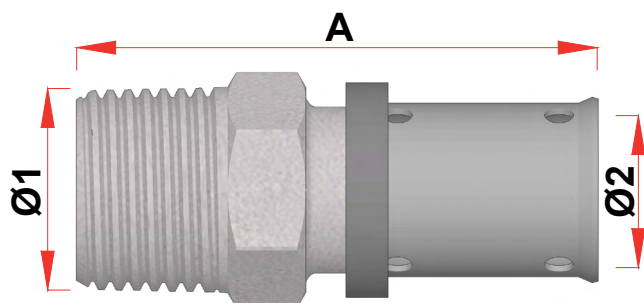

**MANICOTTO MASCHIO COD. 5900**

<b>ART. 5900</b>			
CODICE	Ø1	Ø2	A
59001401	R1/2	14x2	53
59001601	R1/2	16x2	53
59001602	R1/2	16x2,25	53
59001801	R1/2	18x2	53
59001802	R3/4	18x2	55
59002001	R1/2	20x2	53
59002002	R3/4	20x2	55
59002003	R1/2	20x2,25	53
59002004	R3/4	20x2,25	55
59002005	R1/2	20x2,5	53
59002006	R3/4	20x2,5	55
59002501	R3/4	25x2,5	60
59002502	R1	25x2,5	63
59002601	R3/4	26x3	60
59002602	R1	26x3	63
59003201	R1	32x3	63
59003202	R1 1/4	32x3	66
59003203	R3/4	32x3	60
59004001	R1	40x3,5	73
59004002	R1 1/4	40x3,5	76
59004003	R1	40x4	75
59004004	R1 1/4	40x4	75
59005001	R1 1/4	50x4	79
59005002	R1 1/4	50x4,5	79
59005003	R1 1/2	50x4	80
59005004	R1 1/2	50x4,5	80
59006301	R2	63x4,5	108

*Quote espresse in mm*